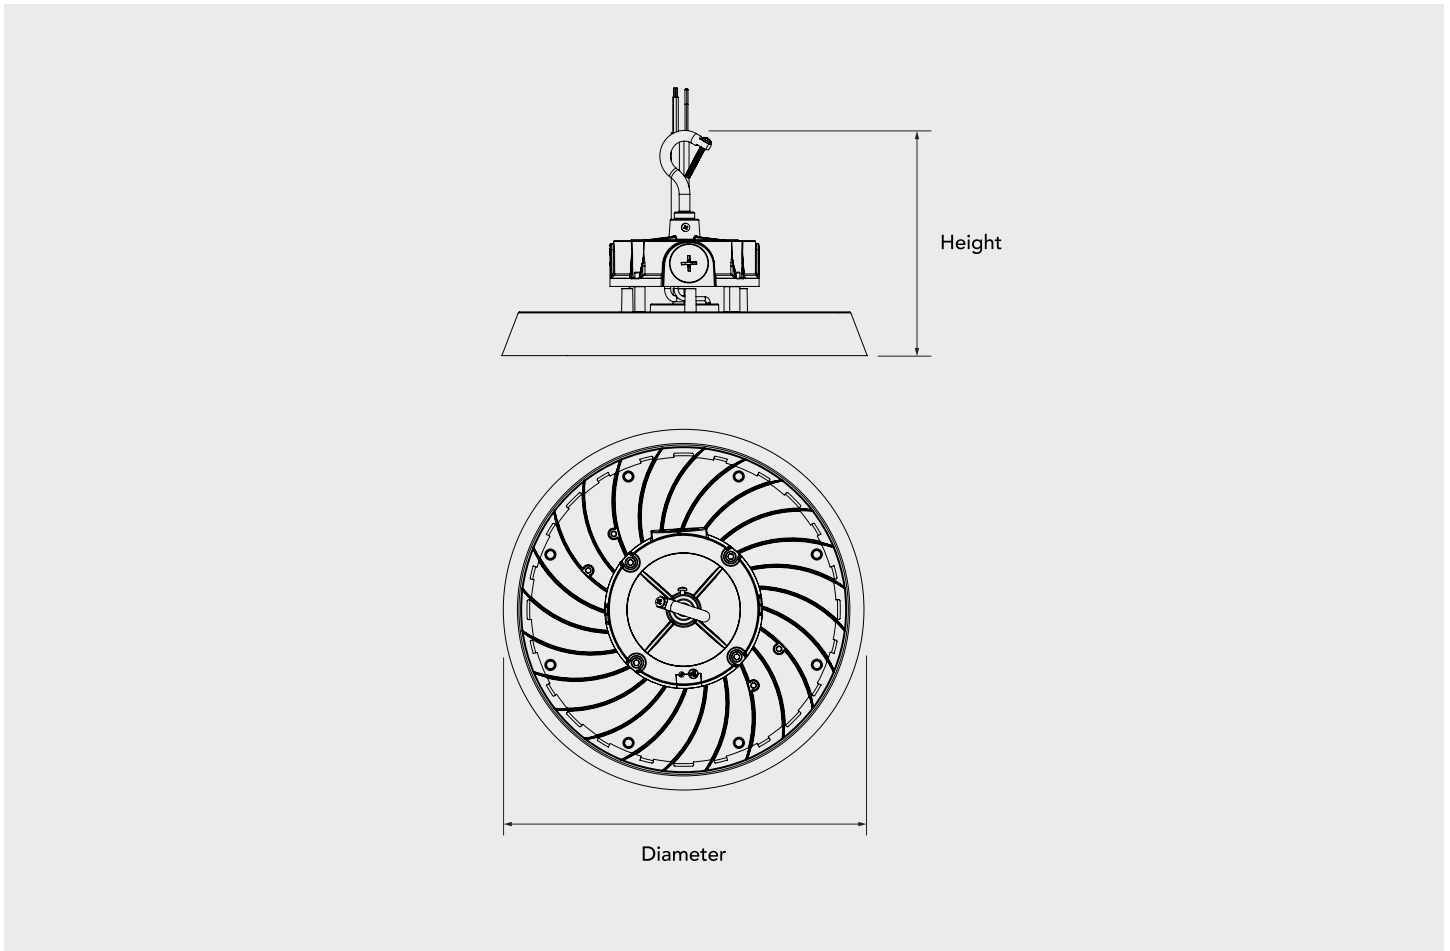

Photometrics R3

320W 5000K 90° Beam angle

Light Distribution (R34235)

Wattage	3500K				4000K				5000K			
	60°	90°	120°	Efficacy	60°	90°	120°	Efficacy	60°	90°	120°	Efficacy
250W	40,131 lm	41,257 lm	41,419 lm	165 lm/W	41,530 lm	43,867 lm	42,995 lm	175 lm/W	42,740 lm	46,166 lm	44,210 lm	184 lm/W
280W	44,278 lm	45,829 lm	45,766 lm	164 lm/W	45,724 lm	48,656 lm	47,308 lm	174 lm/W	46,857 lm	50,972 lm	48,444 lm	182 lm/W
300W	46,861 lm	48,732 lm	48,575 lm	162 lm/W	48,059 lm	51,553 lm	50,027 lm	172 lm/W	49,535 lm	53,800 lm	50,973 lm	179 lm/W
320W	48,912 lm	50,814 lm	50,655 lm	159 lm/W	50,704 lm	53,860 lm	52,286 lm	168 lm/W	51,471 lm	56,039 lm	53,223 lm	175 lm/W

Dimensions

Orion R1, R2, R3

	R1	R2	R3
Diameter	Ø 11.52" Ø 292.59 mm	Ø 13.19" Ø 335 mm	Ø 13.19" Ø 335 mm
Height	8.12" 206.14 mm	8.12" 206.14 mm	8.47" 215.26 mm
Weight	4.63 lbs 2.1 kg	5.62 lbs 2.55 kg	7.85 lbs 3.56 kg